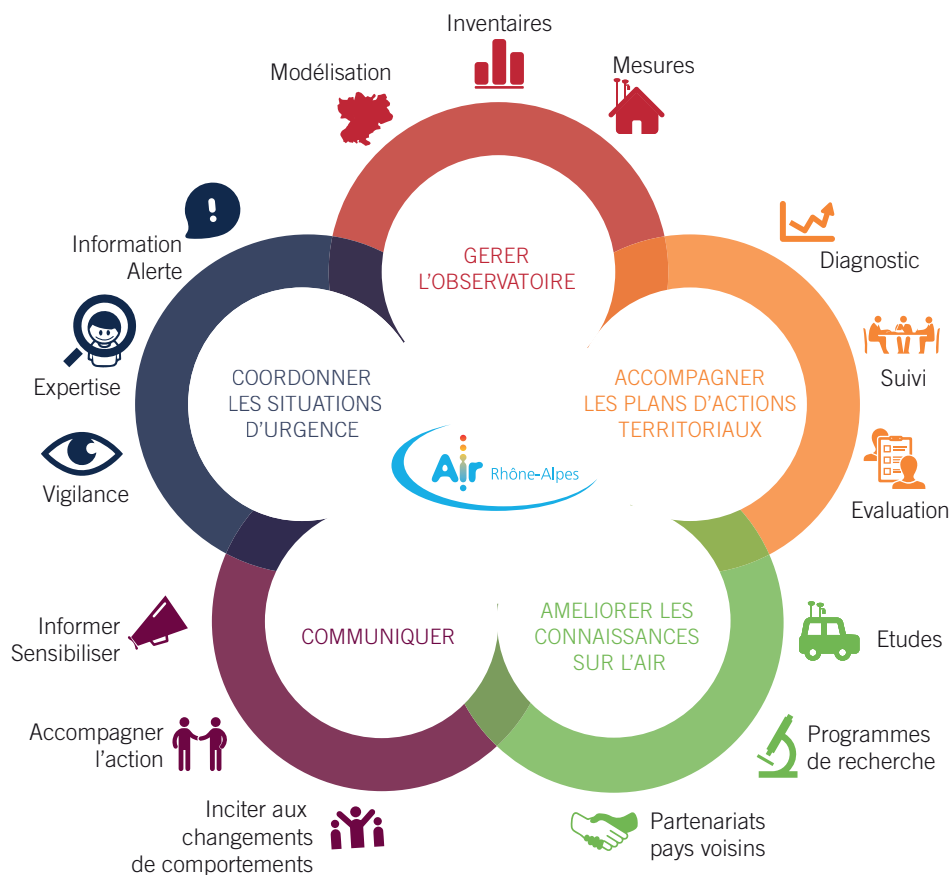

Un observatoire régional au service de l'amélioration de la qualité de l'air

Les missions d'Air Rhône-Alpes

AIR RHÔNE-ALPES EST L'ORGANISME AGRÉÉ PAR LE MINISTÈRE CHARGÉ DE L'ÉCOLOGIE POUR LA SURVEILLANCE ET L'INFORMATION SUR LA QUALITÉ DE L'AIR EN RHÔNE-ALPES.

Les principales missions d'Air Rhône-Alpes sont de surveiller et d'informer sur la qualité de l'air de la région Rhône-Alpes, d'accompagner les décideurs dans l'élaboration et le suivi des plans d'actions visant à améliorer la qualité de l'air, d'apporter un appui technique et des éléments de diagnostic en situations d'urgence (épisodes de pollution, incidents ou accidents industriels), d'améliorer les connaissances sur les phénomènes liés à la pollution atmosphérique.

Membres & partenaires

AIR RHÔNE-ALPES REGROUPE PLUS DE 200 ADHÉRENTS, TOUS CONCERNÉS PAR LA PROBLÉMATIQUE DE LA QUALITÉ DE L'AIR ET RÉPARTIS SELON 4 COLLÈGES.

Ce fonctionnement collégial offre au citoyen une garantie de transparence et d'indépendance dans le traitement et la diffusion des informations relatives à la qualité de l'air.