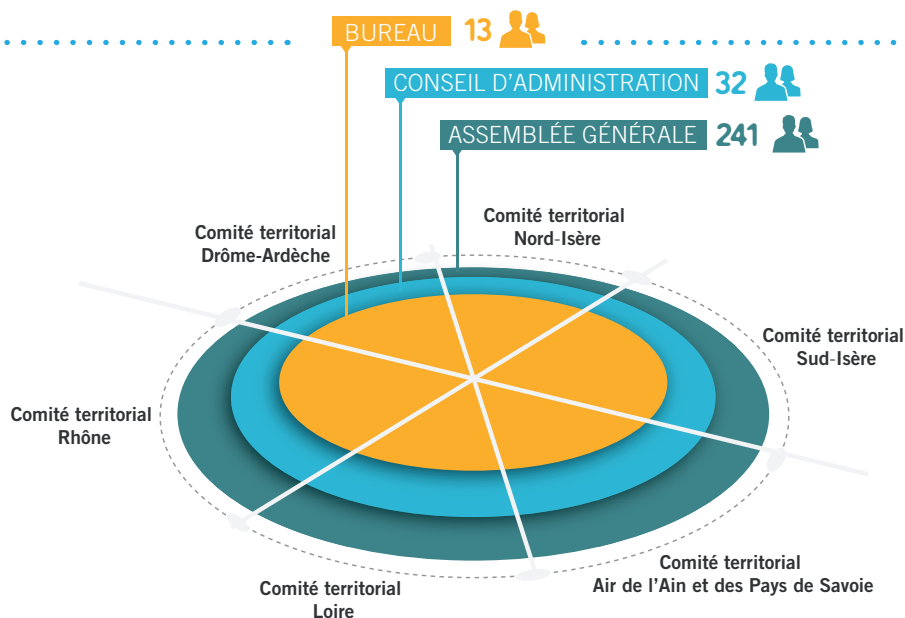

La gouvernance d'Air Rhône-Alpes

AIR RHÔNE-ALPES EST UNE ASSOCIATION DE TYPE « LOI 1901 » AGRÉÉE PAR LE MINISTÈRE DE L'ÉCOLOGIE, DU DÉVELOPPEMENT DURABLE ET DE L'ÉNERGIE.

La région Rhône-Alpes est la seconde région de France par sa superficie, son poids économique et sa population. C'est également une région diversifiée tant au niveau de sa topographie, de son climat que de ses activités économiques. Pour bénéficier d'un ancrage territorial fort et être au plus près des préoccupations et des enjeux locaux, Air Rhône-Alpes s'appuie sur six comités territoriaux qui constituent un réseau unique de correspondants locaux.

75 personnes au service de la qualité de l'air

Direction

Air Rhône-Alpes s'appuie sur une organisation dite matricielle qui se décline en 3 grandes thématiques : l'animation territoriale incarnée par des référents, la coordination des projets du plan régional de surveillance de la qualité de l'air pilotée par les coordinateurs, et l'expertise technique représentée par les services « métiers ». L'ensemble des activités est organisé sur le principe de la gestion de projet. De manière transversale, le département d'expertise technique met à disposition de l'animation territoriale et des projets du plan de surveillance, les ressources humaines et matérielles nécessaires à la bonne réalisation des actions. Le comité de direction, représenté par la directrice générale et deux directeurs adjoints, se répartit le pilotage des différentes unités, avec l'appui du service administratif et financier et du secrétariat de direction.