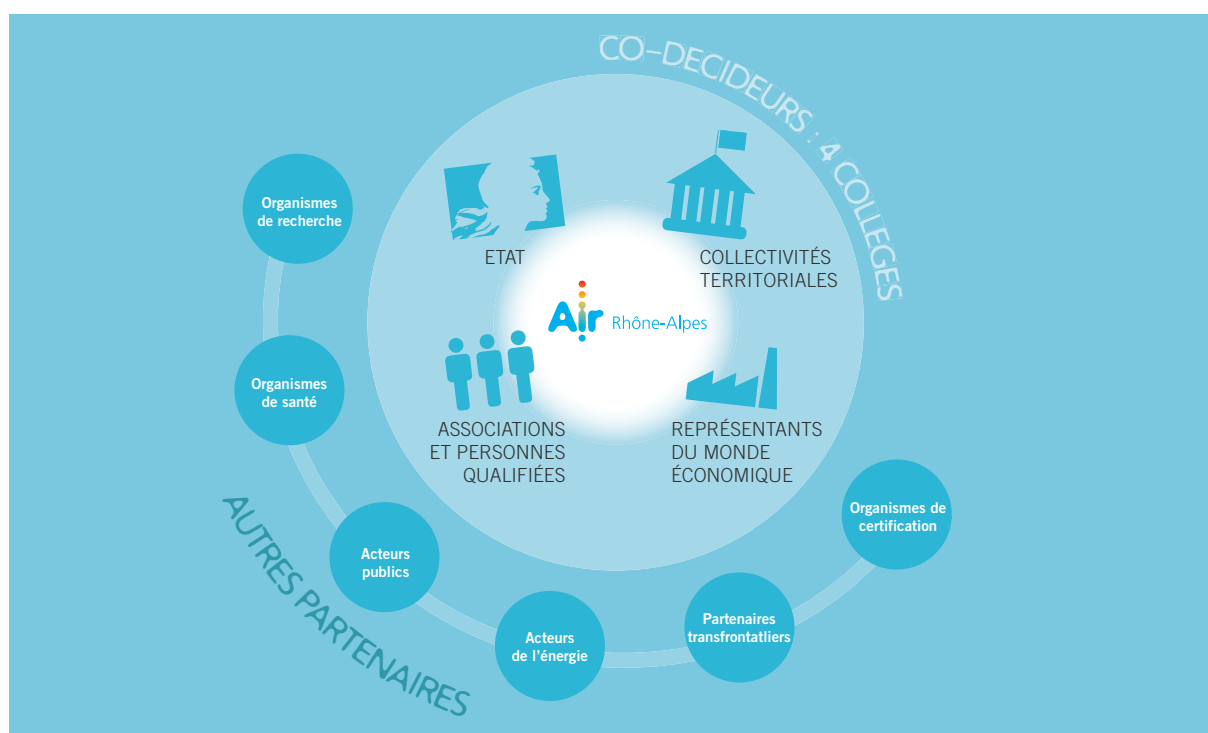

Un observatoire régional au service de l'amélioration de la qualité de l'air

Les missions d'Air Rhône-Alpes

AIR RHÔNE-ALPES EST L'ORGANISME AGRÉÉ PAR LE MINISTÈRE CHARGÉ DE L'ÉCOLOGIE POUR LA SURVEILLANCE ET L'INFORMATION SUR LA QUALITÉ DE L'AIR EN RHÔNE-ALPES.

Les principales missions d'Air Rhône-Alpes sont de surveiller et d'informer sur la qualité de l'air de la région Rhône-Alpes, d'accompagner les décideurs dans l'élaboration et le suivi des plans d'actions visant à améliorer la qualité de l'air, d'apporter un appui technique et des éléments de diagnostic en situations d'urgence (épisodes de pollution, incidents ou accidents industriels), d'améliorer les connaissances sur les phénomènes liés à la pollution atmosphérique.

Membres & partenaires

AIR RHÔNE-ALPES REGROUPE PLUS DE 200 ADHÉRENTS, TOUS CONCERNÉS PAR LA PROBLÉMATIQUE DE LA QUALITÉ DE L'AIR ET RÉPARTIS SELON 4 COLLÈGES.

Ce fonctionnement collégial offre au citoyen une garantie de transparence et d'indépendance dans le traitement et la diffusion des informations relatives à la qualité de l'air.

La gouvernance d'Air Rhône-Alpes

AIR RHÔNE-ALPES EST UNE ASSOCIATION DE TYPE « LOI 1901 » AGRÉÉE PAR LE MINISTÈRE DE L'ÉCOLOGIE, DU DÉVELOPPEMENT DURABLE ET DE L'ÉNERGIE.

La région Rhône-Alpes est la seconde région de France par sa superficie, son poids économique et sa population. C'est également une région diversifiée tant au niveau de sa topographie, de son climat que de ses activités économiques. Pour bénéficier d'un ancrage territorial fort et être au plus près des préoccupations et des enjeux locaux, Air Rhône-Alpes s'appuie sur six comités territoriaux qui constituent un réseau unique de correspondants locaux.