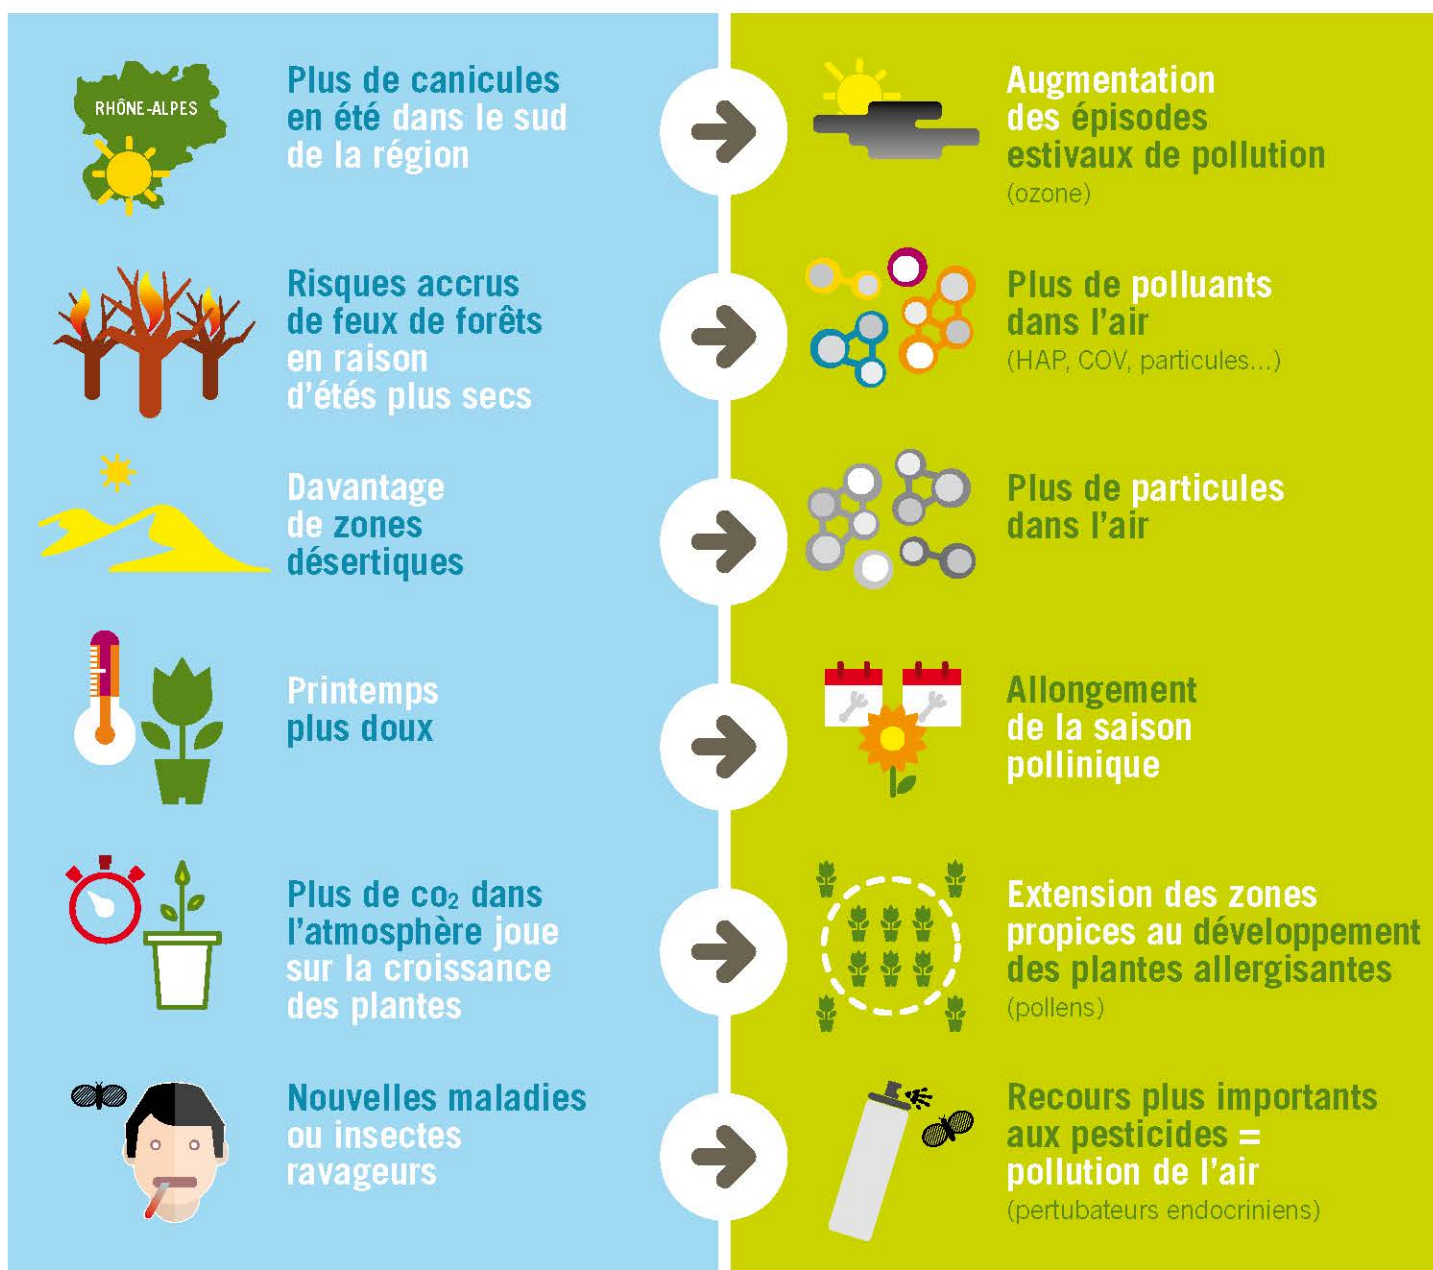

DÉRÈGLEMENT CLIMATIQUE : QUELS SONT LES EFFETS SUR LA RÉGION RHÔNE-ALPES ?

LA DÉGRADATION DU CLIMAT MONDIAL SE RESSENT AUSSI EN RHÔNE-ALPES.
LA QUALITÉ DE L'AIR EN EST AFFECTÉE

LE CLIMAT

L'AIR

IMPACT SUR LA SANTÉ, LA QUALITÉ DE VIE ET L'ENVIRONNEMENT