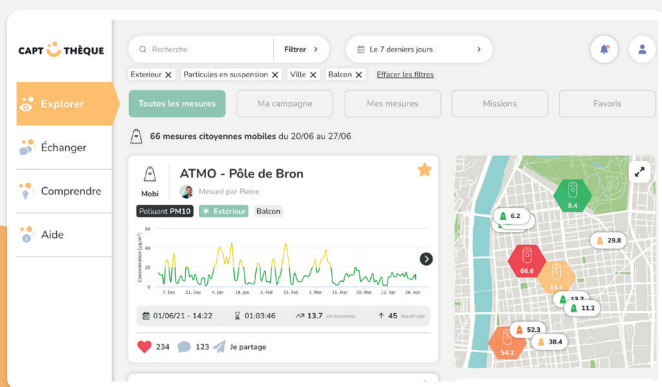

CAPT THÈQUE

Le service de mesure
participative de la
qualité de l'air

#explorer #échanger ✓

Conçue pour explorer librement la qualité de l'air et échanger sur les découvertes,

**LA CAPTOTHÈQUE PERMET À TOUS D'EMPRUNTER
UN MICRO-CAPTEUR DE MESURE DE LA QUALITÉ DE L'AIR
SUR NOS TERRITOIRES PARTENAIRES.**

EXPLOREZ LIBREMENT LA QUALITÉ DE L'AIR

Explorez librement et comprenez la qualité de l'air que vous respirez, en empruntant gratuitement, pendant 15 jours, un micro-capteur de mesure dans le cadre de campagnes de mesure collaboratives élaborées avec nos territoires partenaires.

Vous voulez simplement suivre les mesures ? C'est possible ! Les mesures sont consultables par tous sur notre plateforme web.

ÉCHANGEZ AVEC LA COMMUNAUTÉ :

- Partagez vos mesures sur notre plateforme web Captothèque.
- Participez à des missions pour améliorer les connaissances.
- Échangez avec la communauté sur vos découvertes.
- Rencontrez des experts pendant nos ateliers de dialogue, pour mieux comprendre la qualité de l'air.